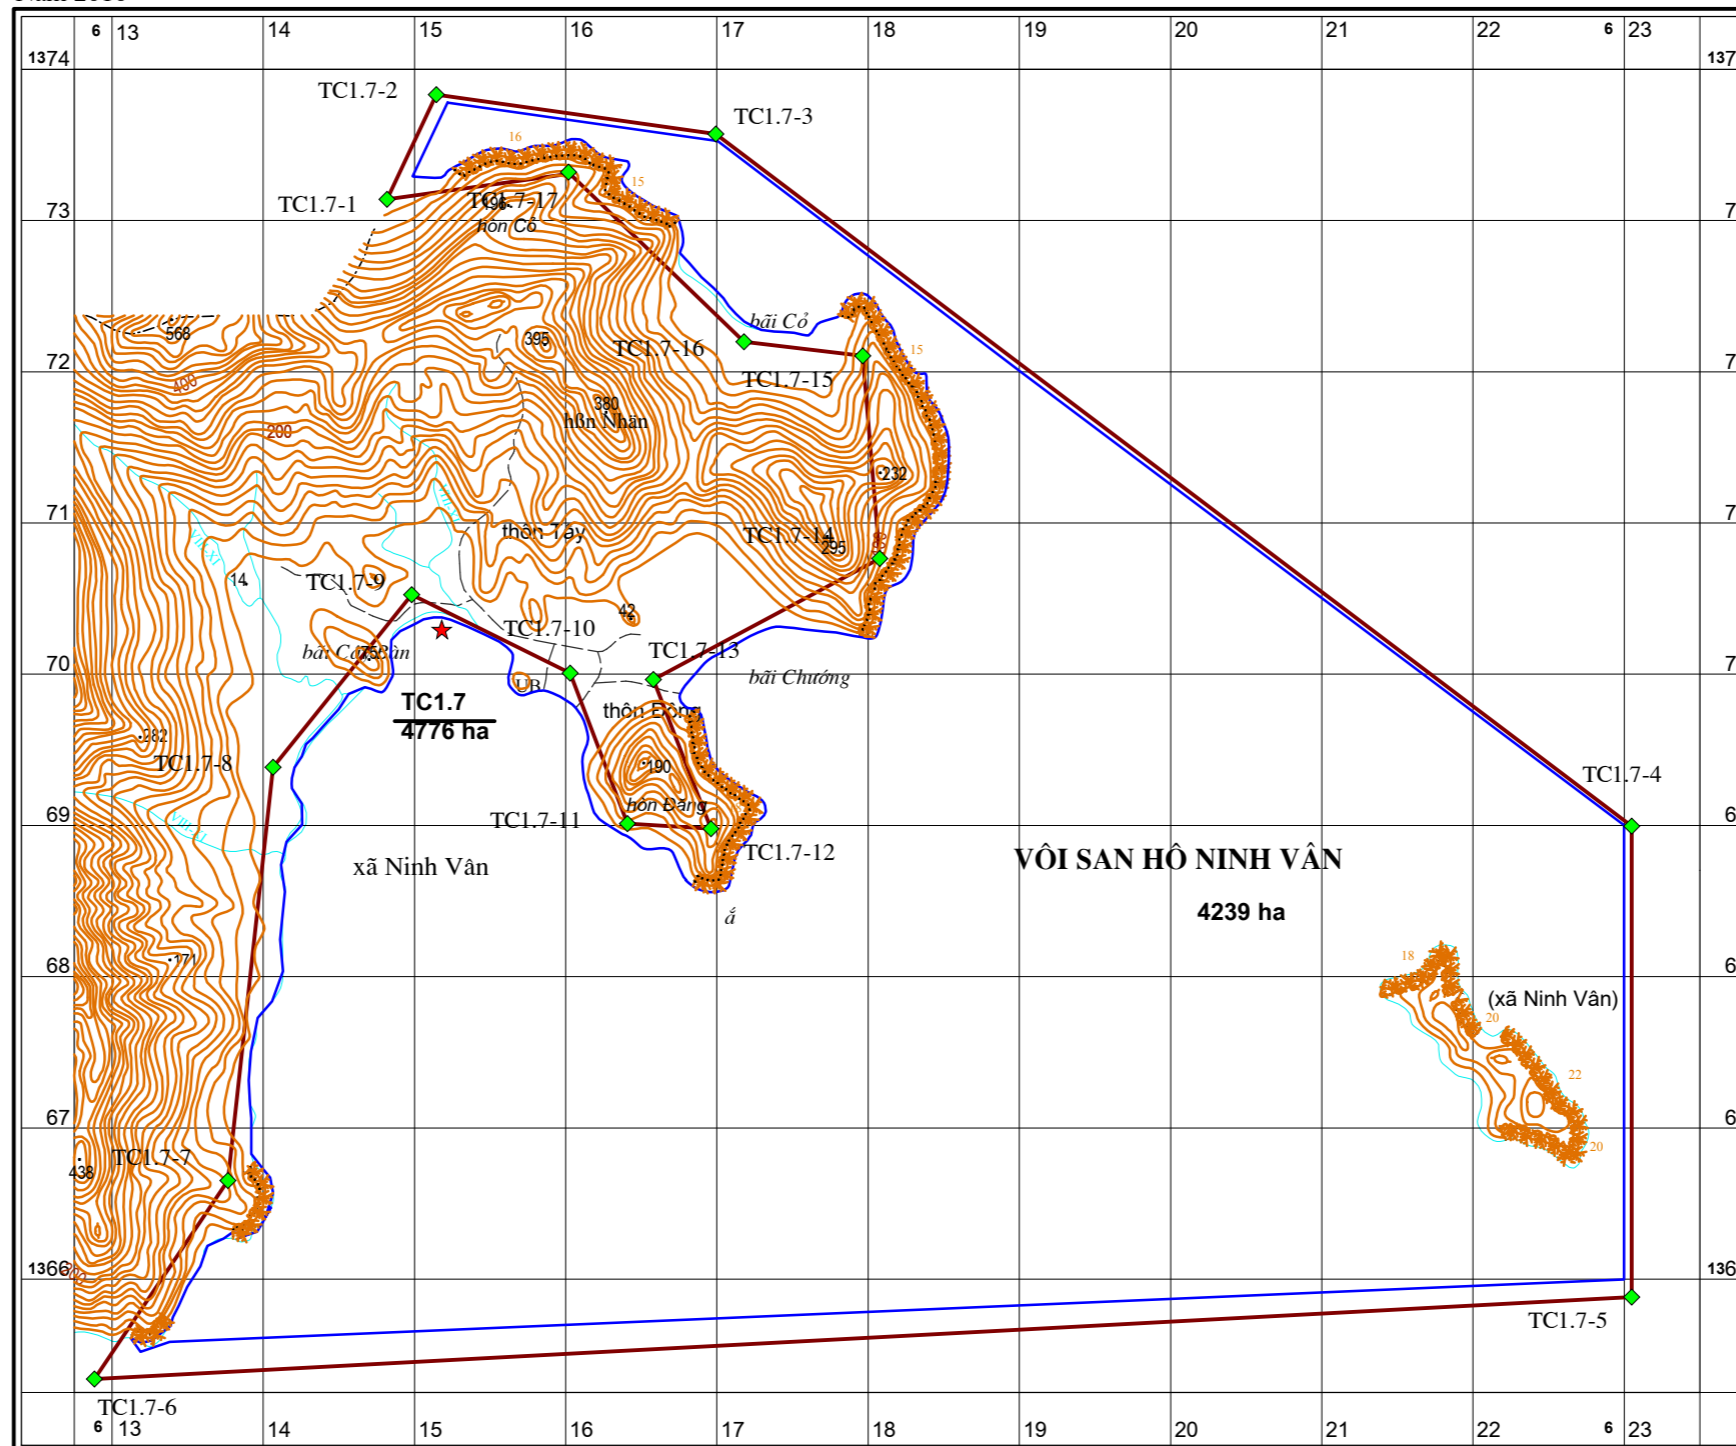

BẢN ĐỒ KHU VỰC TẠM THỜI CẤM HOẠT ĐỘNG KHOÁNG SẢN VỎI SAN HỒ NINH VÂN, XÃ NINH VÂN, HUYỆN NINH HÒA, TỈNH KHÁNH HÒA

Năm 2016

Công ty TNHH Tư vấn đầu tư và Tổ chức sự kiện Thiên Minh

Người thành lập: Nguyễn Hoàng Long
Người kiểm tra: Nguyễn Đức Thái

TỶ LỆ 1:50.000

Bản vẽ số: TC1.7
Giám đốc

CHỈ DẪN

★ $\frac{1}{2}$ Điểm trung tâm khu vực tạm cấm HĐKS
1. Số hiệu 2. Diện tích khu vực, bao gồm cả đới hành lang BV an toàn (ha)

Ranh giới khu vực tạm cấm HĐKS

TC1.7/2-1 Điểm góc khu vực tạm cấm HĐKS và số hiệu

Ranh giới khu vực bảo vệ I và diện tích (ha)

Ngô Quang Đạt